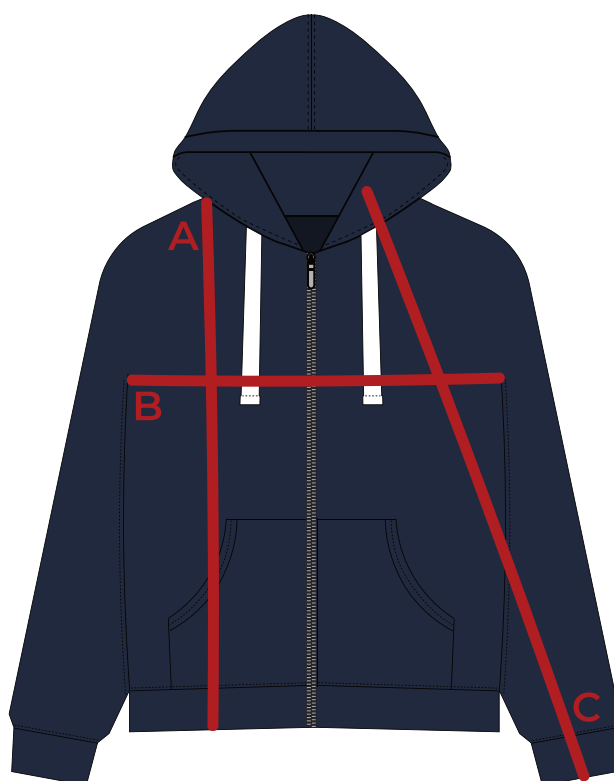

# OBS! JUSTERT MÅL PÅ ZIP

Tidligere modell levers kun følgende farger:

Tidligere modell Mål (Cm)	XXS	XS	S	M	L	XL	XXL
A Totalt lengde ink.rib	59	62	65	68	71	74	77
B Front bryst ink.rib	46	49	52	55	58	61	64
C Armlengde fra midt nakke	72	76	80	84	88	92	94

Ny modell levers kun følgende farger:

Ny modell Mål (Cm)	XXS	XS	S	M	L	XL	XXL
A Totalt lengde ink.rib	60	63	66	69	72	75	78
B Front bryst ink.rib	41	44	47	50	53	56	59
C Armlengde fra midt nakke	71	75	79	83	87	91	95